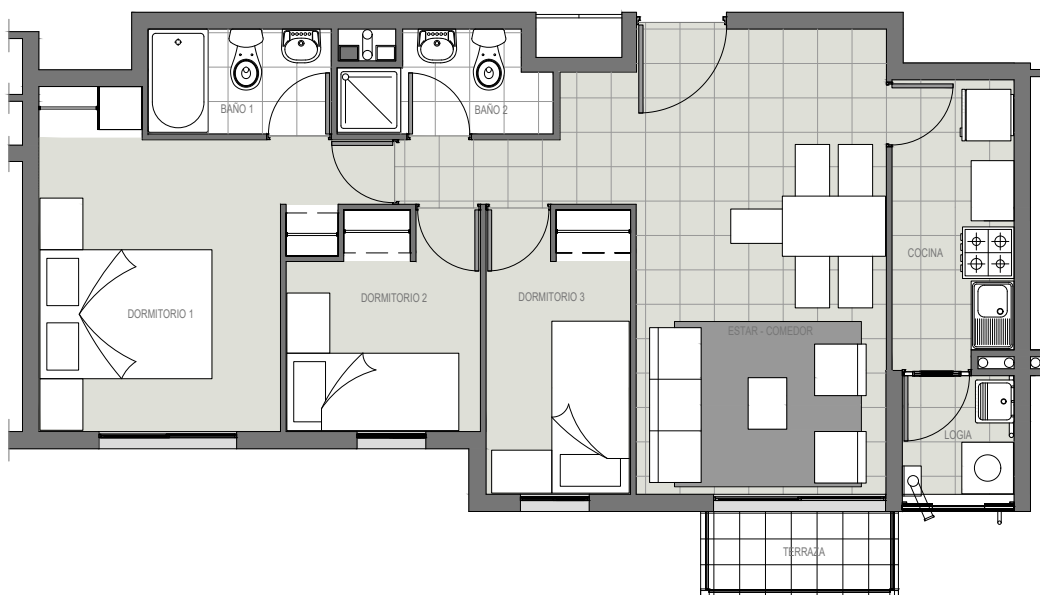

Departamento 61M

61 m² 3 Dormitorios 2 Baños

- Departamentos con ventilación pasiva.
- Dormitorios alfombrados.
- Living-comedor, cocina y baños con piso cerámico.
- Juegos infantiles.
- Condominio con acceso controlado.

Superficie depto. : 59.43 m²
Superficie terraza : 2.30 m²

Av. Gran Bretaña 4700, Hualpén
Fono: +569 97795487
miradordelaforest@py.cl

BEST PLACE TO LIVE

PY.CL