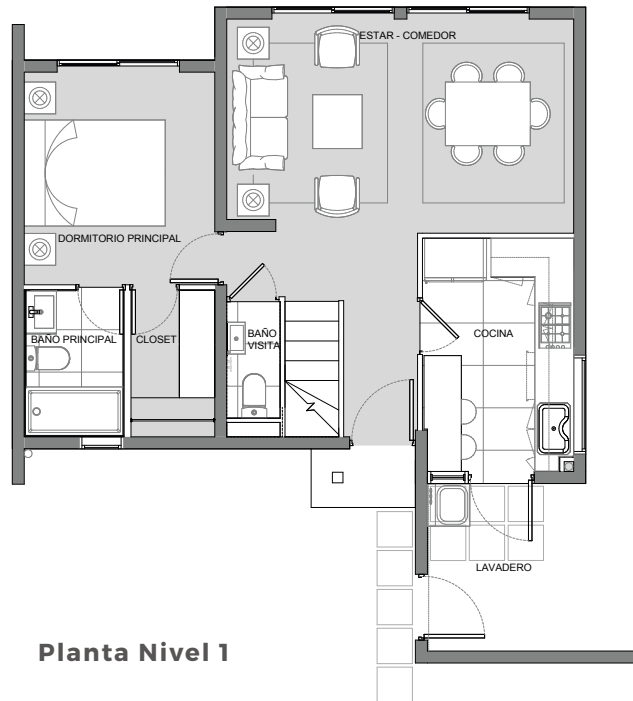

Con paisajes verdes y vista a los faldeos cordilleranos, estarás en un sector único y especial.

BUIN

CONDOMINIO AIRES DE BUIN

INMOBILIARIA®

CASA A
3 DORMITORIOS
2 BAÑOS
+ BAÑO DE VISITA

- 80 m².
- Dormitorios y comedor con piso flotante vinyl click.
- Ventanas termopanel.
- Shower door en baño principal.
- Cocina equipada con encimera a gas, horno eléctrico y campana. Muebles con cubierta de cuarzo.

Alto Jahuel N°1549
Camino Buin

+56 2 2958 9631

condominioairesdebuin@py.cl

BEST PLACE TO LIVE

PY.CL

Las imágenes y textos incluidos en esta pieza son de carácter referencial y no constituyen una representación exacta de la realidad, siendo una caracterización general del proyecto. Los planos de las unidades habitacionales no están a escala y las superficies son aproximadas, pudiendo variar a lo aprobado por la Dirección de Obras Municipales. Lo anterior se informa en virtud de lo dispuesto en la Ley n° 19.472. Condominio tipo A acogido a la Ley n° 19.537 de copropiedad inmobiliaria.