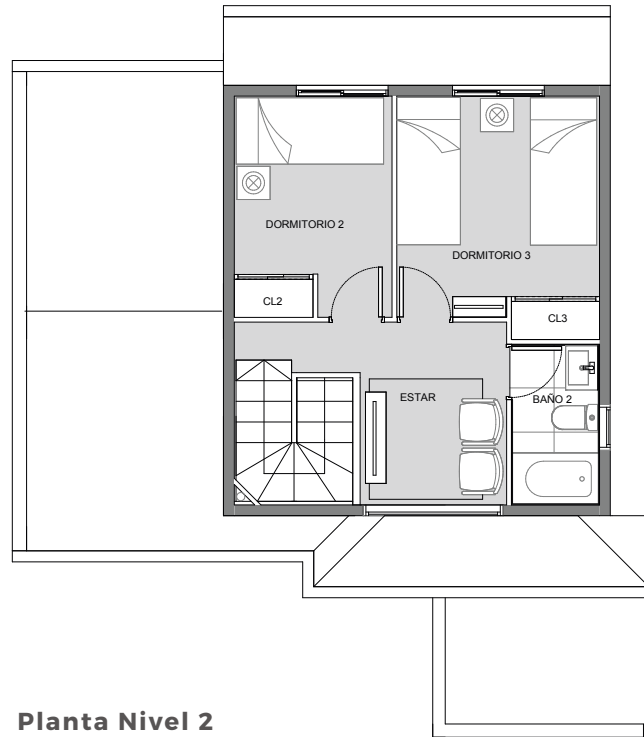

Con paisajes verdes y vista a los faldeos cordilleranos, estarás en un sector único y especial.

BUIN

CONDOMINIO AIRES DE BUIN

INMOBILIARIA®

CASA A
3 DORMITORIOS
2 BAÑOS
+ BAÑO DE VISITA

- 80 m².
- Dormitorios y comedor con piso flotante vinyl click.
- Ventanas termopanel.
- Shower door en baño principal.
- Cocina equipada con encimera a gas, horno eléctrico y campana. Muebles con cubierta de cuarzo.

Alto Jahuel N°1549
Camino Buin

+56 2 2958 9631

condominioairesdebuin@py.cl

BEST PLACE TO LIVE

PY.CL

Las imágenes y textos incluidos en esta pieza son de carácter referencial y no constituyen una representación exacta de la realidad, siendo una caracterización general del proyecto. Los planos de las unidades habitacionales no están a escala y las superficies son aproximadas, pudiendo variar a lo aprobado por la Dirección de Obras Municipales. Lo anterior se informa en virtud de lo dispuesto en la Ley n° 19.472. Condominio tipo A acogido a la Ley n° 19.537 de copropiedad inmobiliaria.