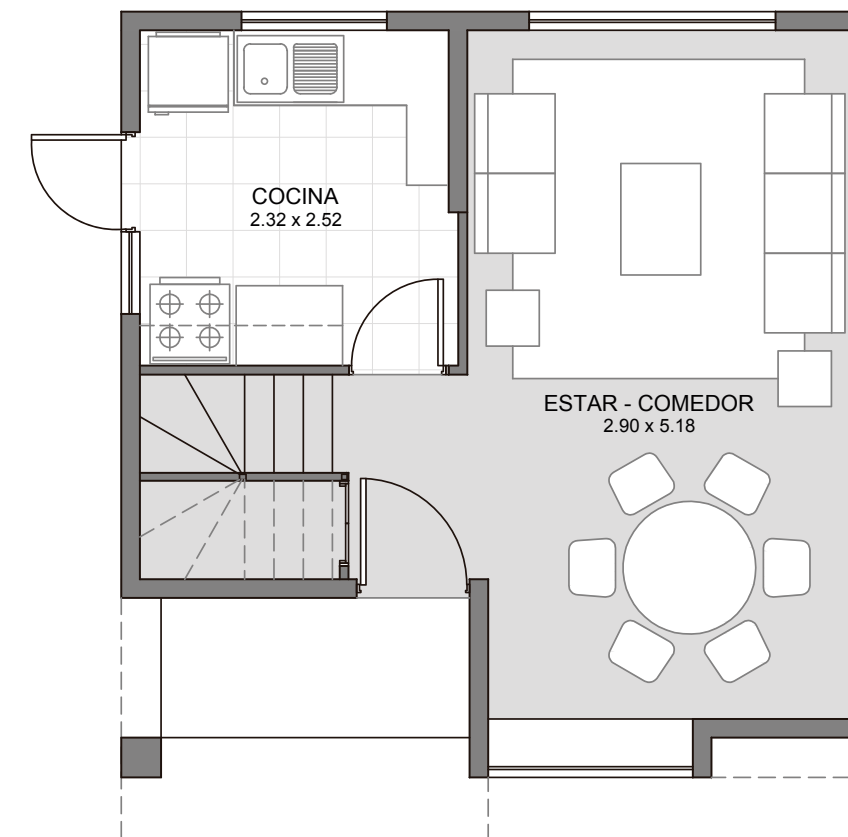

CASA TOLEDO

62 - 63 m²

PAREADAS Y AISLADAS

3 DORMITORIOS
2 BAÑOS

3 dormitorios
principal en suite.

Cocina amoblada, con piso cerámico.

Living-comedor con piso flotante.

Piso 2

Piso 1

*Incluye propuesta de
ampliación sugerida a
70 y 71 m² totales

*Piso 1 con ampliación sugerida