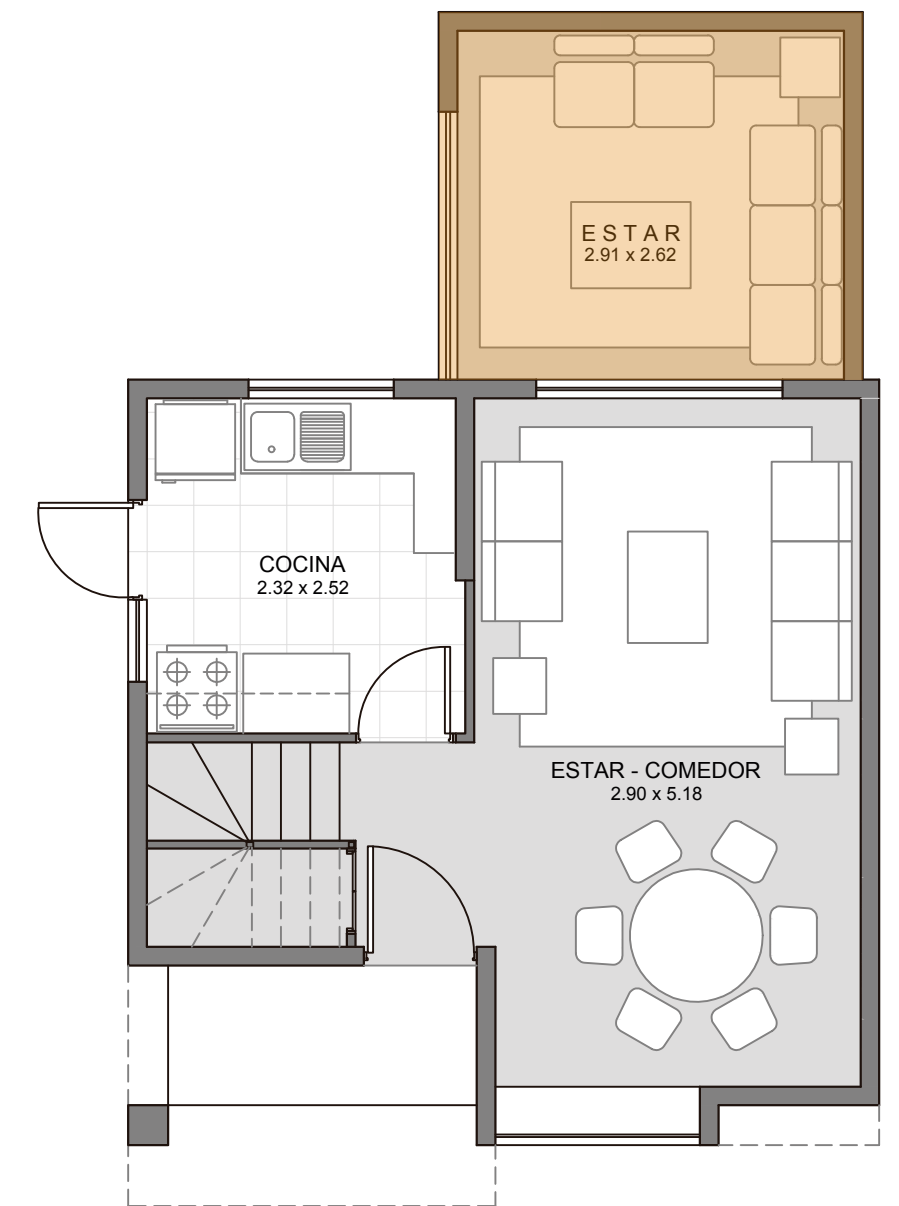

CASA TOLEDO

62 - 63 m²

PAREADAS Y AISLADAS

3 DORMITORIOS
2 BAÑOS

3 dormitorios
principal en suite.

Cocina amoblada, con piso cerámico.

Living-comedor con piso flotante.

Piso 2

Piso 1

*Incluye propuesta de
ampliación sugerida a
70 y 71 m² totales

*Piso 1 con ampliación sugerida