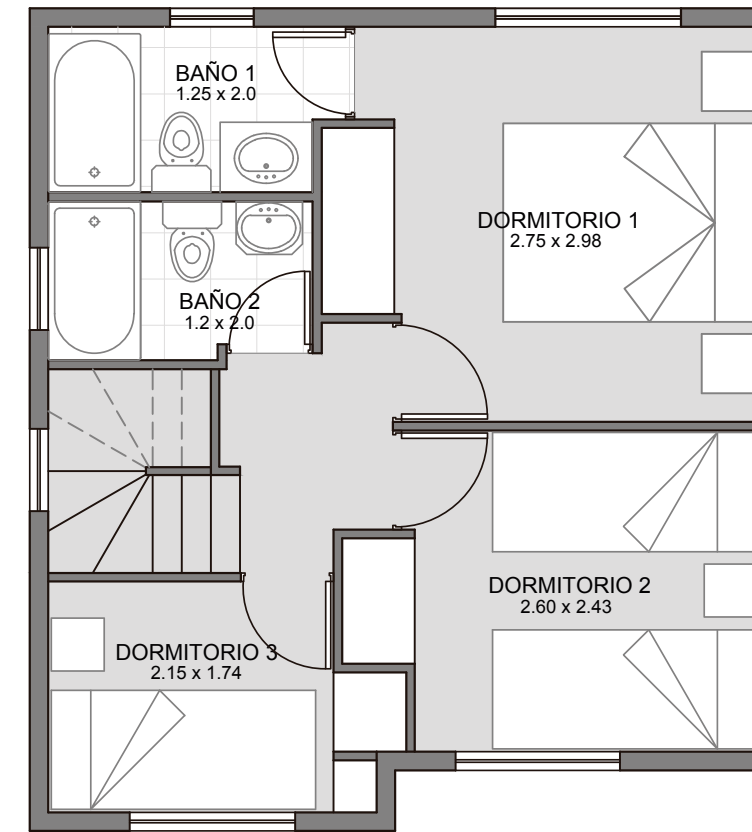

CASA TOLEDO

62 - 63 m²

PAREADAS Y AISLADAS

3 DORMITORIOS
2 BAÑOS

3 dormitorios
principal en suite.

Cocina amoblada, con piso cerámico.

Living-comedor con piso flotante.

Piso 2

Piso 1

*Incluye propuesta de
ampliación sugerida a
70 y 71 m² totales

*Piso 1 con ampliación sugerida