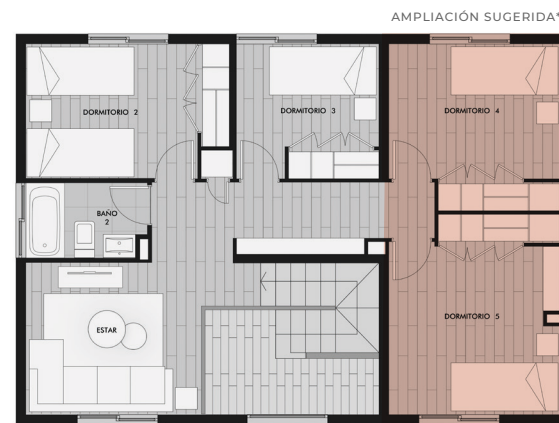

# CASA CABURGA

3 DORMITORIOS.  
2 BAÑOS.  
+ BAÑO VISITA.

- 136 m<sup>2</sup>.
- Ventanas termopanel.
- Home Office
- Estar familiar 2º piso.
- Patio de servicio cerrado.
- Revestimiento térmico.

\*AMPLIACIÓN SUGERIDA PISO 1: 7.72 m<sup>2</sup> TOTALES.

\*AMPLIACIÓN SUGERIDA PISO 2: 24.60 m<sup>2</sup> TOTALES.

\*AMPLIACIÓN SUGERIDA PISO 2: 24.60 m<sup>2</sup> TOTALES.

\*SUPERFICIE TOTAL CON AMPLIACIÓN SUGERIDA: 168 m<sup>2</sup> TOTALES.