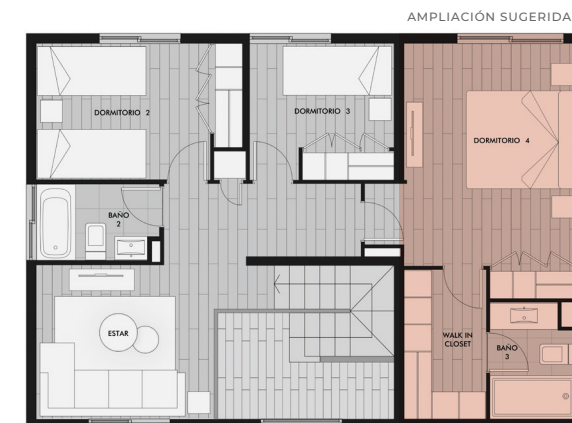

# CASA CABURGA

3 DORMITORIOS.  
2 BAÑOS.  
+ BAÑO VISITA.

- 136 m<sup>2</sup>.
- Ventanas termopanel.
- Home Office
- Estar familiar 2º piso.
- Patio de servicio cerrado.
- Revestimiento térmico.

\*AMPLIACIÓN SUGERIDA PISO 1: 7.72 m<sup>2</sup> TOTALES.

\*AMPLIACIÓN SUGERIDA PISO 2: 24.60 m<sup>2</sup> TOTALES.

\*AMPLIACIÓN SUGERIDA PISO 2: 24.60 m<sup>2</sup> TOTALES.

\*SUPERFICIE TOTAL CON AMPLIACIÓN SUGERIDA: 168 m<sup>2</sup> TOTALES.