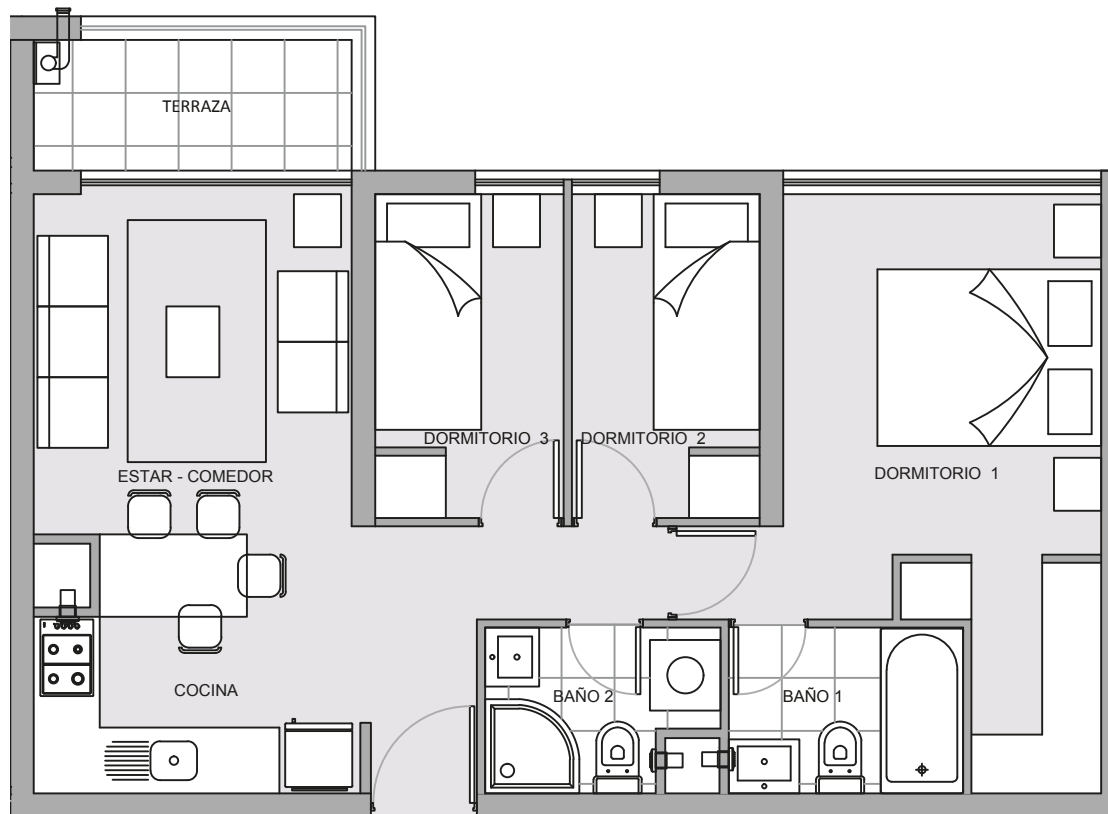

INMOBILIARIA®

EDIFICIO DOÑA GABRIELA

PY.CL

DEPARTAMENTO B

3 dormitorios
2 baños

Sup. Depto: 49,55 m²

Sup. Terraza: 3,8 m²

Superficie total: 53 m²

GABRIELA MISTRAL

- Living, comedor y dormitorios con piso flotante vinyl click.
- Cocina equipada con encimera, horno y campana. Muebles con cubierta de cuarzo.
- Ventanas con termopanel.

Gabriela Mistral 5404. La Serena
Fono: +56 9 59699849