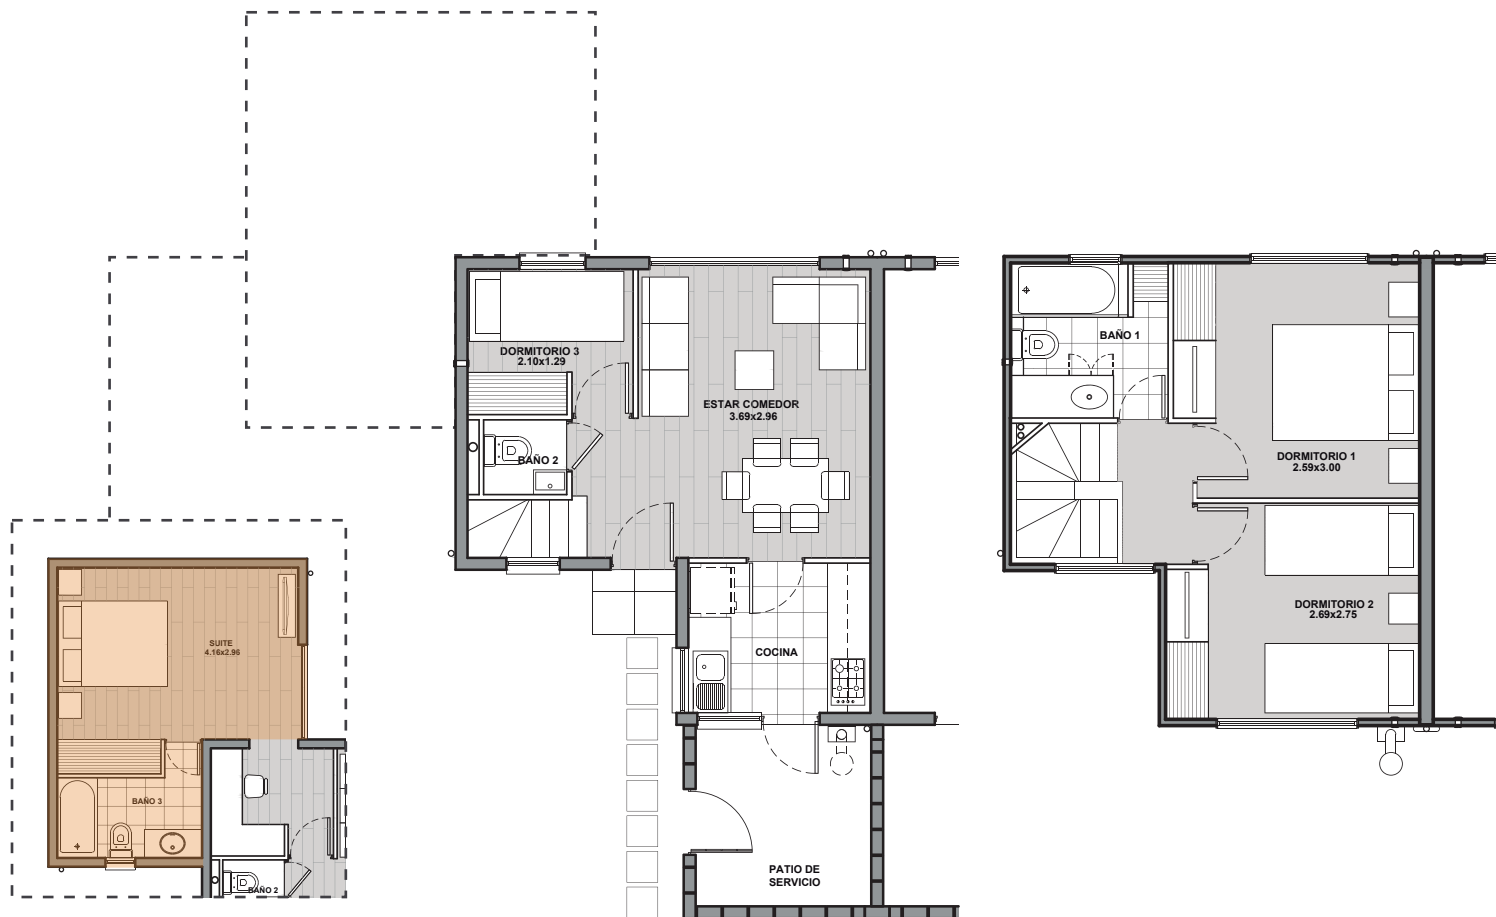

BUIN

BARRIO NUEVO VILLASECA IV

CASA VENDIMIA 56 m²
3 DORMITORIOS | 2 BAÑOS

Incluye propuesta de
ampliación sugerida a
76 m² totales*

Planta Nivel 1

Planta Nivel 2

Villaseca 649, Buin
+5622 822 1368 / +5697 397 8494
ventas-villaseca@py.cl