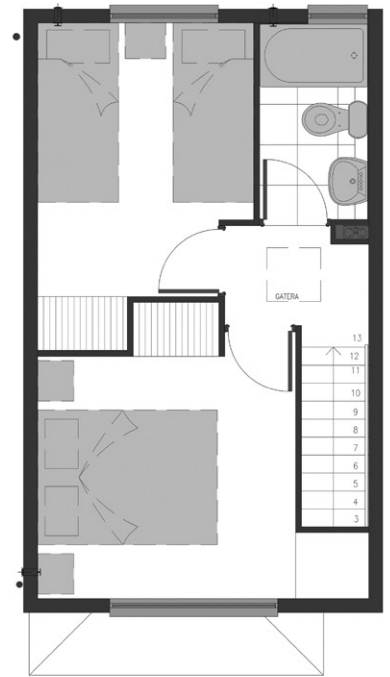

BUIN
LA SIEMBRA II

CASA 52 MB | 52 m²
3 DORMITORIOS | 2 BAÑOS

*AMPLIACIÓN
SUGERIDA A 68 m² TOTALES

Piso 1

Piso 2

Av. Bernardo O'Higgins 898, Buin
+5698 189 0144
ventaslasiembra@py.cl

Inmobiliaria certificada por
Best Place to Live
Infórmate en:
www.bestplacetolive.cl

Las imágenes y textos incluidos en esta pieza son de carácter referencial y no constituyen una representación exacta de la realidad, siendo una caracterización general del proyecto. Los planos de las unidades habitacionales no están a escala y las superficies son aproximadas, pudiendo variar a lo aprobado por la Dirección de Obras Municipales. Lo anterior se informa en virtud de lo dispuesto en la Ley N° 19.472.