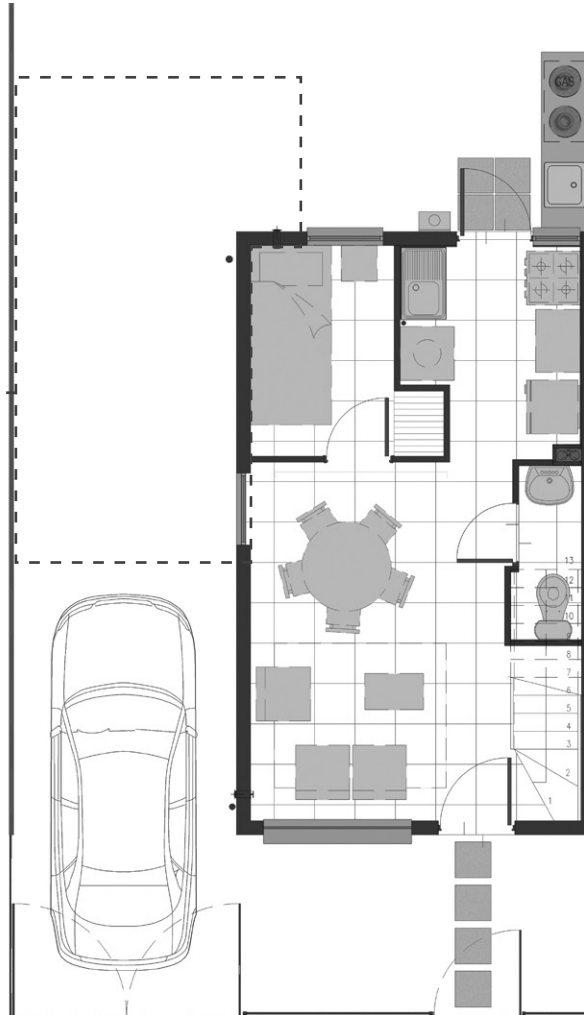

BUIN
LA SIEMBRA II

CASA 52 MB | 52 m²
3 DORMITORIOS | 2 BAÑOS

*AMPLIACIÓN
SUGERIDA A 68 m² TOTALES

Piso 1

Piso 2

Av. Bernardo O'Higgins 898, Buin
+5698 189 0144
ventaslasiembra@py.cl

Inmobiliaria certificada por
Best Place to Live
Infórmate en:
www.bestplacetolive.cl

Las imágenes y textos incluidos en esta pieza son de carácter referencial y no constituyen una representación exacta de la realidad, siendo una caracterización general del proyecto. Los planos de las unidades habitacionales no están a escala y las superficies son aproximadas, pudiendo variar a lo aprobado por la Dirección de Obras Municipales. Lo anterior se informa en virtud de lo dispuesto en la Ley N° 19.472.