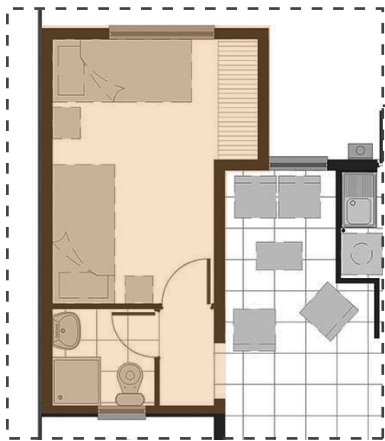

BUIN
LA SIEMBRA II

CASA 52 MB | 52 m²
3 DORMITORIOS | 2 BAÑOS

*AMPLIACIÓN
SUGERIDA A 68 m² TOTALES

Piso 1

Piso 2

Av. Bernardo O'Higgins 898, Buin
+5698 189 0144
ventaslasiembra@py.cl

Inmobiliaria certificada por
Best Place to Live
Infórmate en:
www.bestplacetolive.cl

Las imágenes y textos incluidos en esta pieza son de carácter referencial y no constituyen una representación exacta de la realidad, siendo una caracterización general del proyecto. Los planos de las unidades habitacionales no están a escala y las superficies son aproximadas, pudiendo variar a lo aprobado por la Dirección de Obras Municipales. Lo anterior se informa en virtud de lo dispuesto en la Ley N° 19.472.