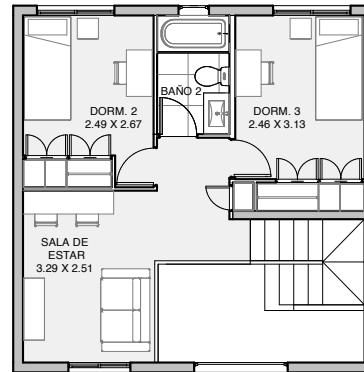

CHICUREO

LAS CALANDRIAS II

CASA CALAFQUEN 140 m²
3 DORMITORIOS | 3 BAÑOS

Caleta Oriente General San Martín,
KM. 17. Salida. Lo Arcaya, Brisas Norte, Chicureo.
+5697 808 9490 / +5695 218 1135
lascalandrias@py.cl