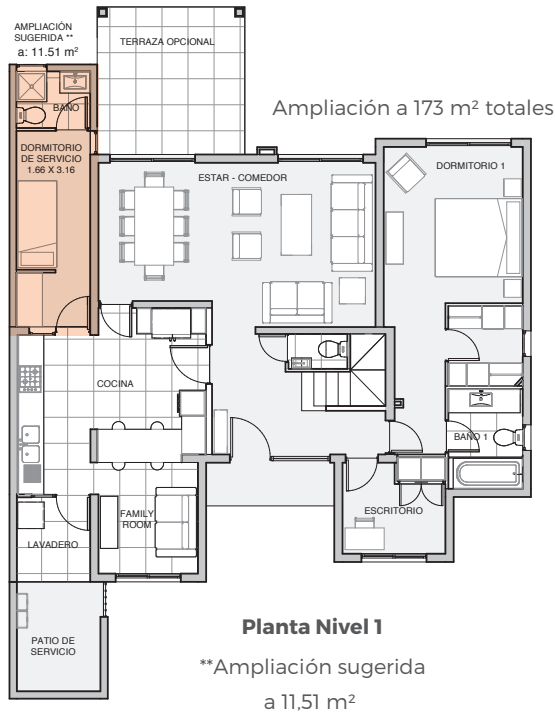

CHICUREO

LAS CALANDRIAS II

CASA CALAFQUEN 140 m²
3 DORMITORIOS | 3 BAÑOS

Caleta Oriente General San Martín,
KM. 17. Salida. Lo Arcaya, Brisas Norte, Chicureo.
+5697 808 9490 / +5695 218 1135
lascalandrias@py.cl