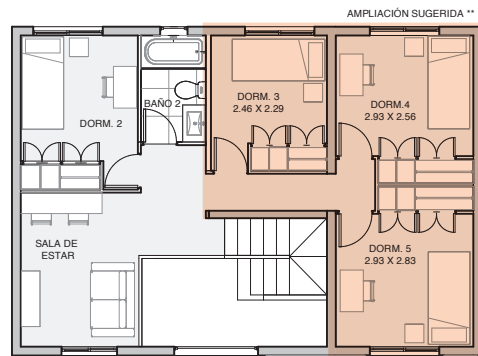

CHICUREO

LAS CALANDRIAS II

CASA CALAFQUEN 140 m²
3 DORMITORIOS | 3 BAÑOS

Caleta Oriente General San Martín,
KM. 17. Salida. Lo Arcaya, Brisas Norte, Chicureo.
+5697 808 9490 / +5695 218 1135
lascalandrias@py.cl