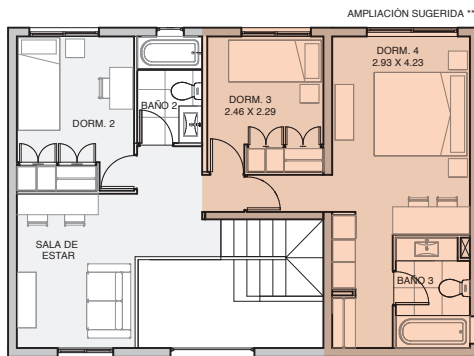

CHICUREO

LAS CALANDRIAS II

CASA CALAFQUEN 140 m²
3 DORMITORIOS | 3 BAÑOS

Caleta Oriente General San Martín,
KM. 17. Salida. Lo Arcaya, Brisas Norte, Chicureo.
+5697 808 9490 / +5695 218 1135
lascalandrias@py.cl