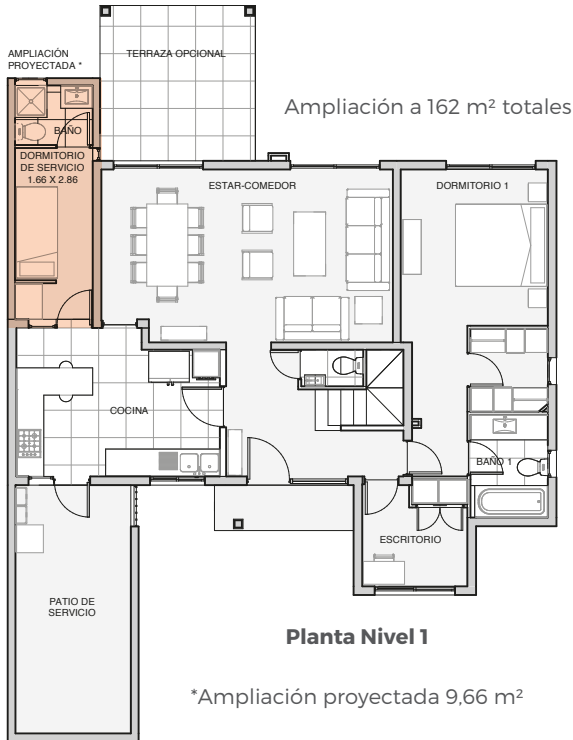

CHICUREO

LAS CALANDRIAS II

CASA PANGUIPULLI 130 m²
3 DORMITORIOS | 3 BAÑOS

*AMPLIACIÓN SUGERIDA (OPCION 1)

Opción 1
**Ampliación sugerida
22.43 m²

*AMPLIACIÓN SUGERIDA (OPCION 2)

Opción 2
**Ampliación sugerida
22.43 m²