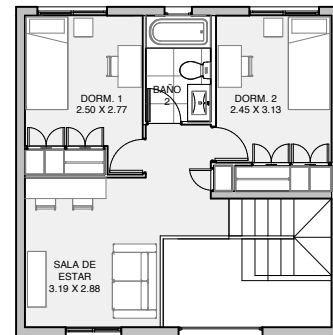

CHICUREO

LAS CALANDRIAS II

CASA PANGUIPULLI 130 m²
3 DORMITORIOS | 3 BAÑOS

*AMPLIACIÓN SUGERIDA (OPCION 1)

Opción 1
**Ampliación sugerida
22.43 m²

*AMPLIACIÓN SUGERIDA (OPCION 2)

Opción 2
**Ampliación sugerida
22.43 m²