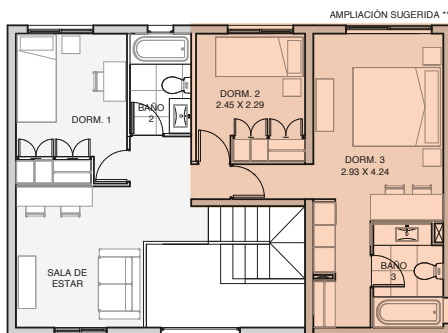

CHICUREO

LAS CALANDRIAS II

CASA PANGUIPULLI 130 m²
3 DORMITORIOS | 3 BAÑOS

*AMPLIACIÓN SUGERIDA (OPCION 1)

Opción 1
**Ampliación sugerida
22.43 m²

*AMPLIACIÓN SUGERIDA (OPCION 2)

Opción 2
**Ampliación sugerida
22.43 m²