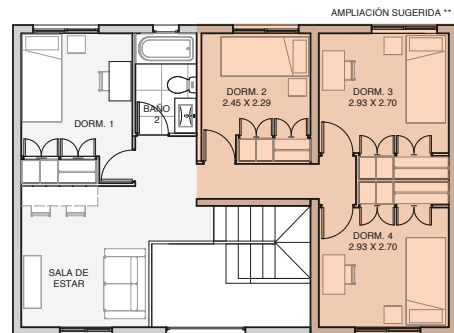

CHICUREO

LAS CALANDRIAS II

CASA PANGUIPULLI 130 m²
3 DORMITORIOS | 3 BAÑOS

*AMPLIACIÓN SUGERIDA (OPCION 1)

Opción 1
**Ampliación sugerida
22.43 m²

*AMPLIACIÓN SUGERIDA (OPCION 2)

Opción 2
**Ampliación sugerida
22.43 m²