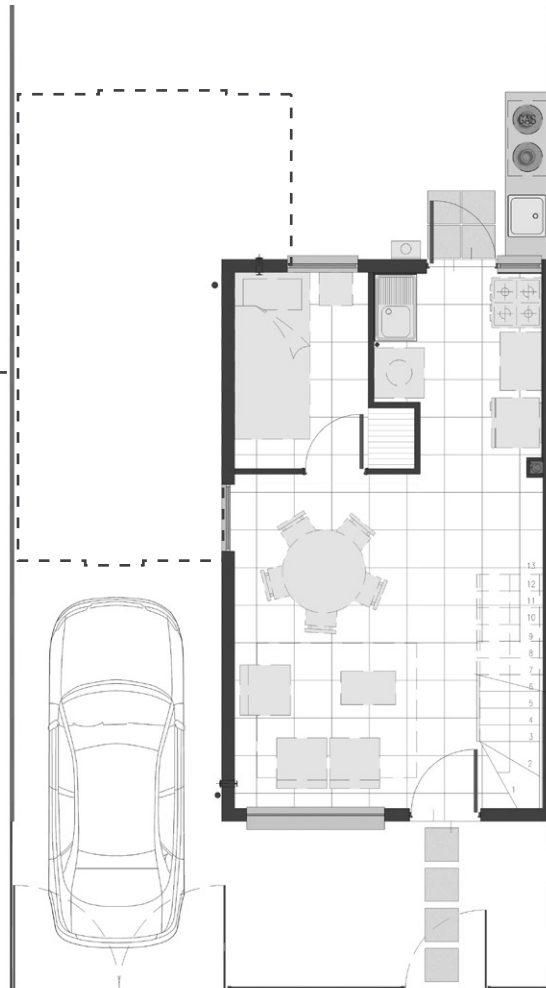

CASA 52 M | 52 m²
3 DORMITORIOS | 1 BAÑO

PLANTA BASE

*AMPLIACIÓN
SUGERIDA A 68 m² TOTALES

Planta ampliacion piso 1

Piso 1

Piso 2

Plaza El Cobre, Los Andes
+5699 539 6810 / +5697 971 3750
senderosdelosandes@py.cl