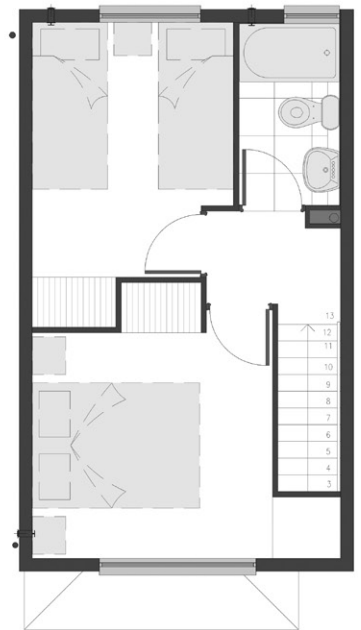

CASA 52 M | 52 m²
3 DORMITORIOS | 1 BAÑO

PLANTA BASE

*AMPLIACIÓN
SUGERIDA A 68 m² TOTALES

Planta ampliacion piso 1

Piso 1

Piso 2

Plaza El Cobre, Los Andes
+5699 539 6810 / +5697 971 3750
senderosdelosandes@py.cl