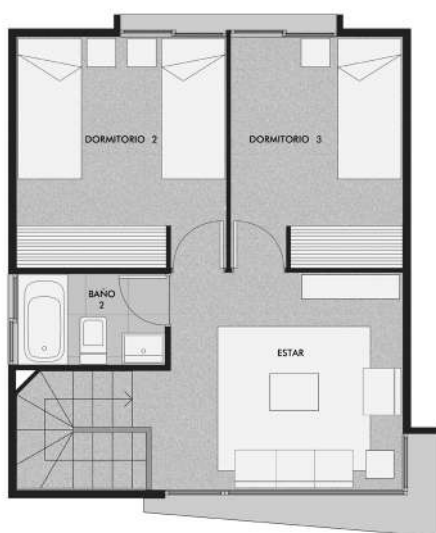

## CASA SAN FRANCISCO 92 m<sup>2</sup>

En Condominio Altos del Monasterio podrás iniciar el proyecto familiar que tanto anhelas. Estarás en uno de los mejores barrios de la zona, con espacios como áreas verdes y juegos infantiles pensados para disfrutar en familia.

El proyecto cuenta con acceso controlado y tiene casas de moderna arquitectura.

**SAN FELIPE**  
CONDOMINIO ALTOS DEL MONASTERIO

PLANTA 1º PISO

SUGERENCIA HOME OFFICE

PLANTA 2º PISO

PLANTA 2º PISO AMPLIADA

PLANTA PISO 2 CON PROPUESTA DE AMPLIACIÓN  
SUGERIDA SOBRE LOSA CONSTRUIDA A 106 m<sup>2</sup> TOTALES\*

## CASA SAN FRANCISCO

**3 DORMITORIOS**  
**2 BAÑOS**  
**+ BAÑO DE VISITA**

- 92 m<sup>2</sup>.
- Ventanas termopanel.
- Hormigón armado en 1º piso.
- 2º piso estructura de acero galvanizado con sistema EIFS.