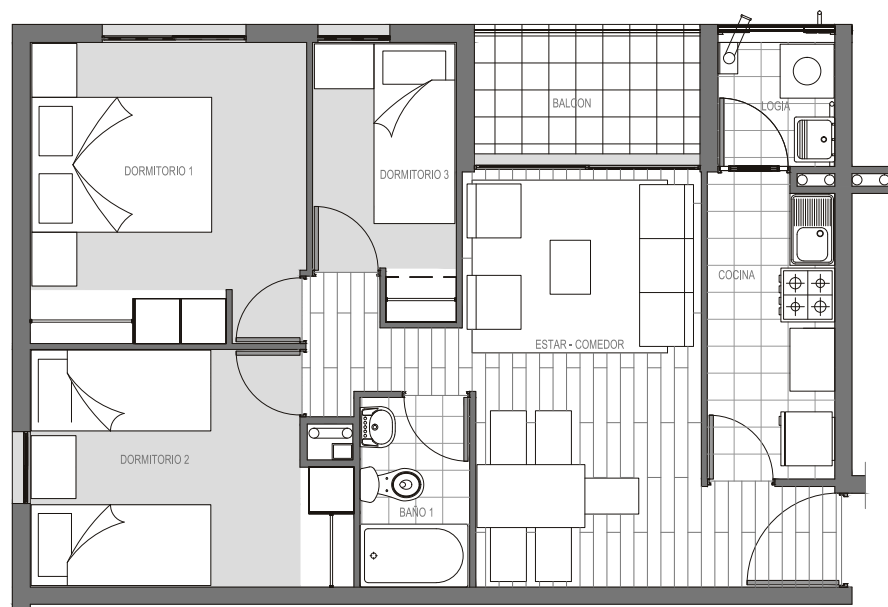

* Considera subsidio base desde UF 125, bono de integración de UF 100 y bono de captación desde UF 100

58 m²

3 Dormitorios 1 baño

- Ventanas termopanel en dormitorios.
- Living-comedor con vinyl click.
- Cocina y baños con piso cerámico.

Superficie depto. : 54.87 m²
Superficie terraza : 3.61 m²

📍 Calle 10, esquina Albacete, Hualpén
📞 Fono: +569 97795487
✉️ miradordelaforesta@py.cl

BEST PLACE TO LIVE

PY.CL