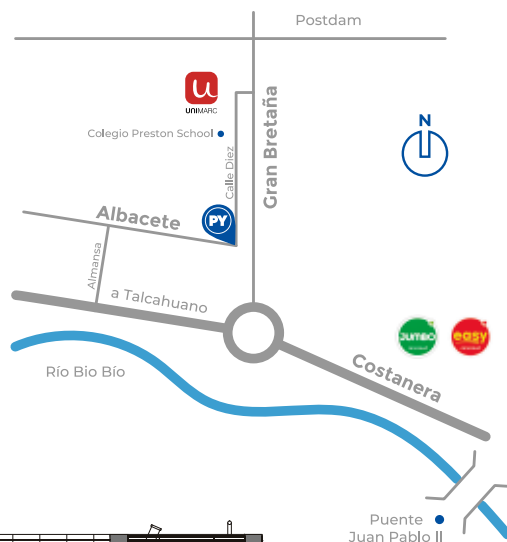

Superficie depto. : 54.87 m²
Superficie terraza : 3.61 m²

📍 Calle 10, esquina Albacete, Hualpén
📞 Fono: +569 97795487
✉️ miradordelaforesta@py.cl

BEST PLACE TO LIVE

PY.CL