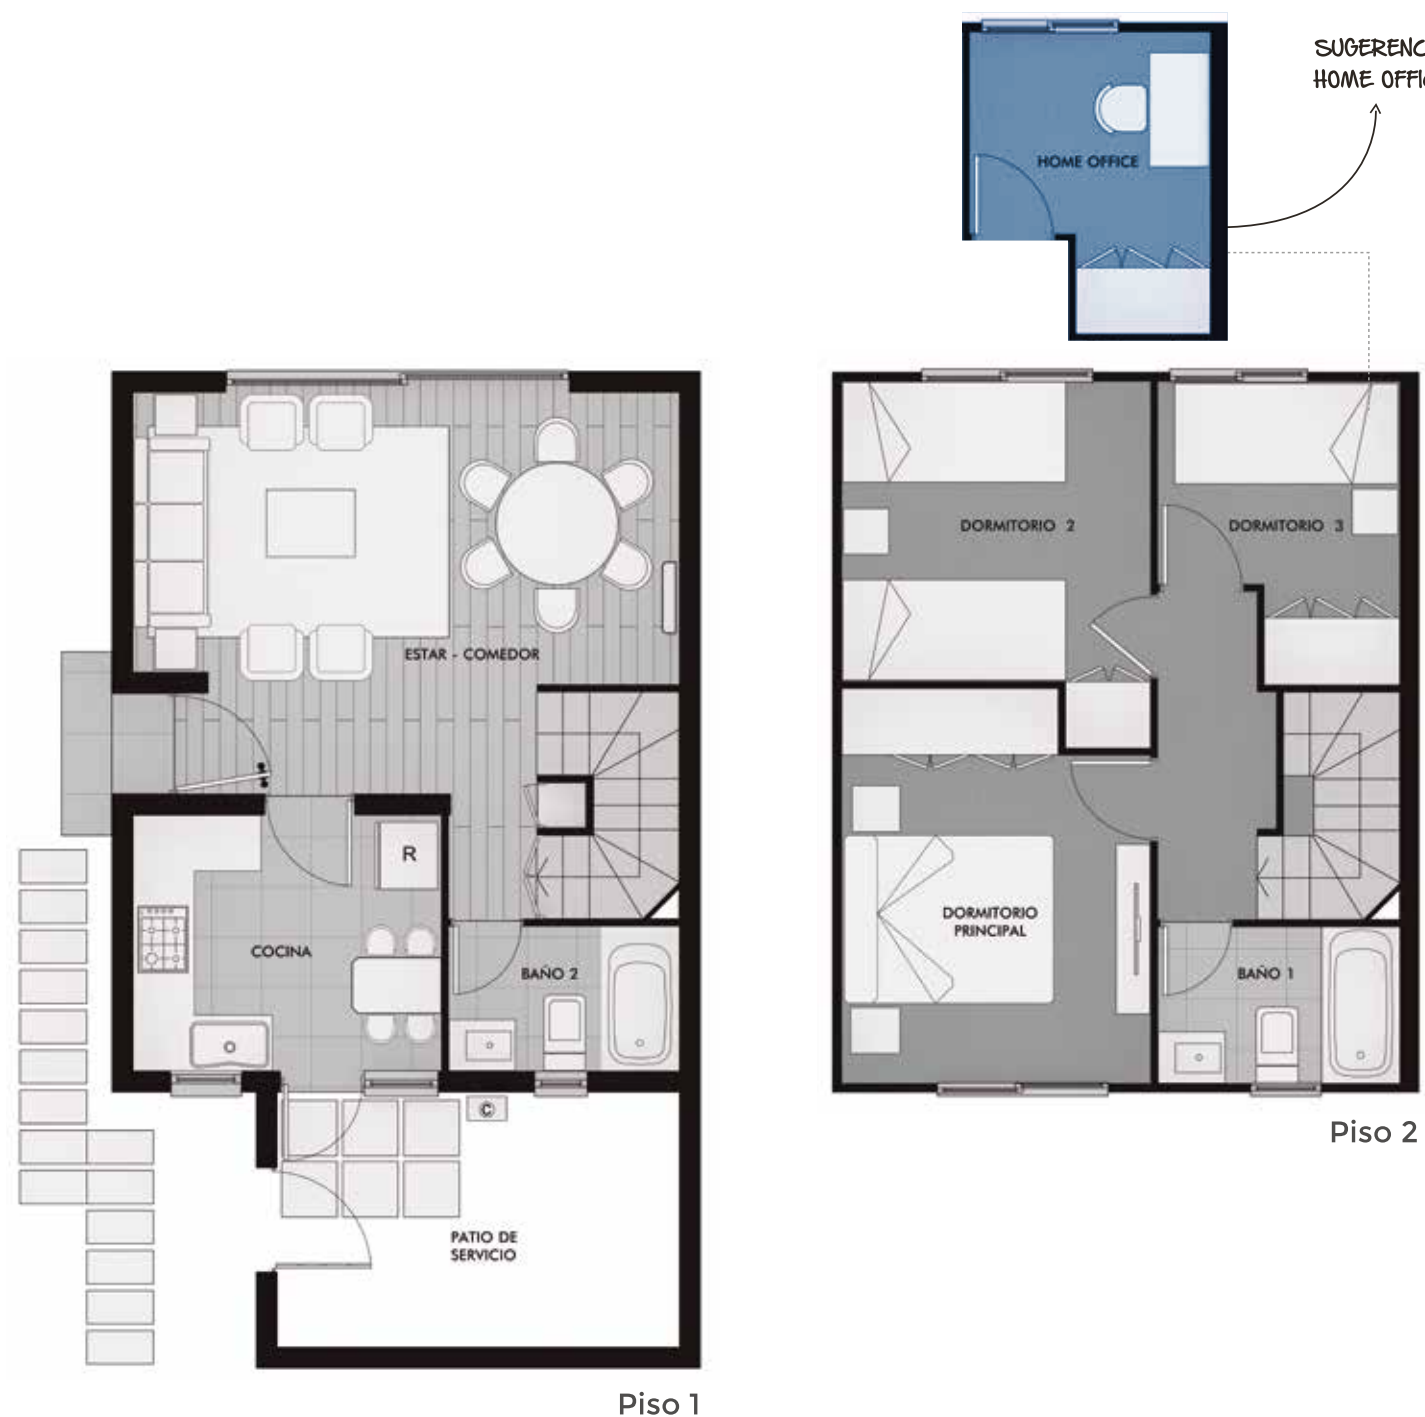

BUIN - BARRIO NUEVO - EL CARMEN

Casa Parronal

Barrio Nuevo El Carmen cuenta con 3 modelos de casas de 3 dormitorios y hasta 3 baños. Emplazado en una zona residencial y en un entorno rural. Disfruta junto a tu familia la comodidad de estar cerca de todo lo que necesitas, con una excelente conectividad a la ruta 5, cercano a comercios, servicios, colegios y mucho más.

f PY.CL

Sala de Venta:
Villaseca 649, Buin

+569 59462278
+569 73978494

barrionuevoelcarmen@py.cl

BEST PLACE TO LIVE

Casa Parronal

3 dormitorios
2 baños

Planta Base

*Ampliación sugerida a 89 m² totales