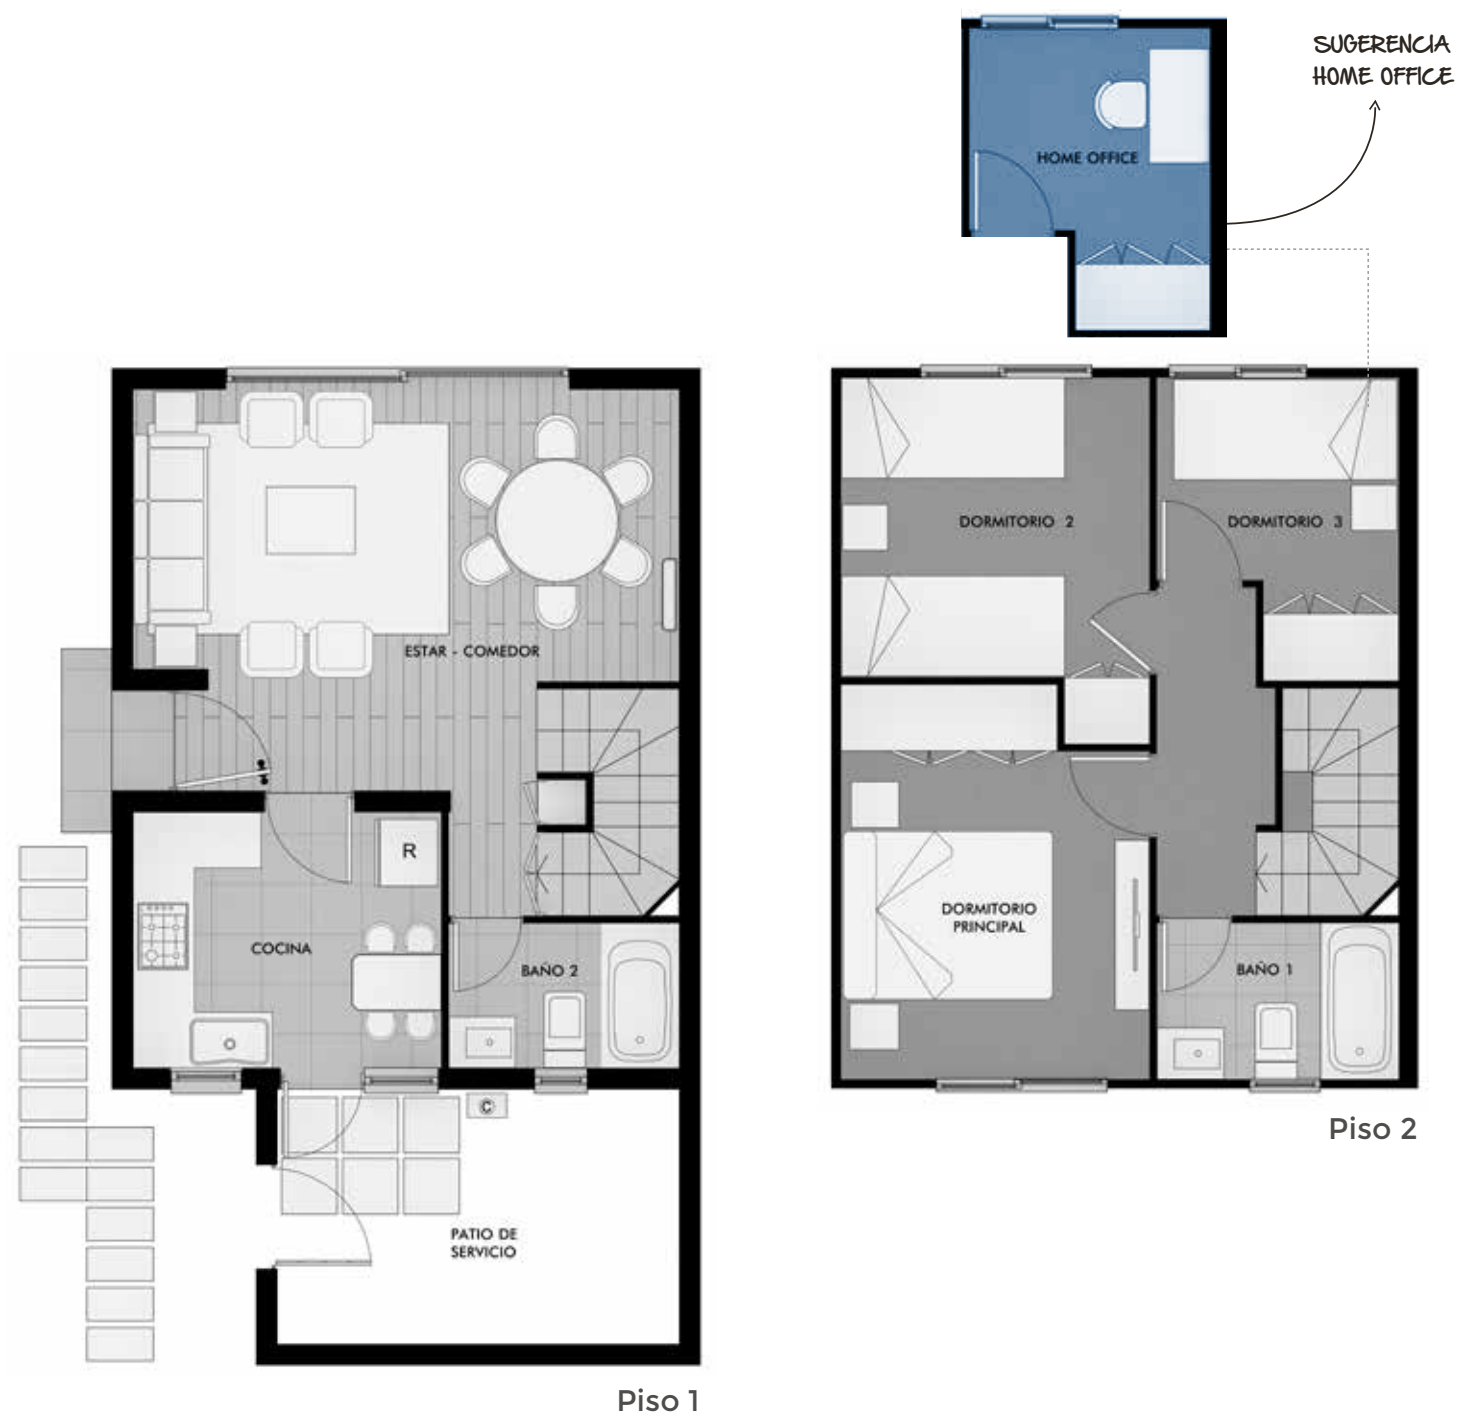

## Casa Parronal

Barrio Nuevo El Carmen cuenta con 3 modelos de casas de 3 dormitorios y hasta 3 baños. Emplazado en una zona residencial y en un entorno rural. Disfruta junto a tu familia la comodidad de estar cerca de todo lo que necesitas, con una excelente conectividad a la ruta 5, cercano a comercios, servicios, colegios y mucho más.

# CASA PARRONAL 66 m<sup>2</sup>

3 dormitorios  
2 baños

## Planta Base

## \*Ampliación sugerida a 89 m<sup>2</sup> totales

Grandes terrenos

Ventanas con termopanel en dormitorios 2º piso

Cocina equipada con encimera, horno, campana, muebles con cubierta de cuarzo

Piso flotante vynil click en living-comedor