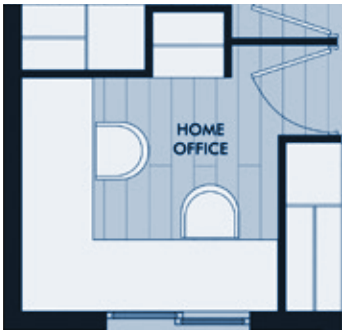

+569 50991798

airesdetuqui@py.cl

PY.CL

Casa Limarí

Condominio Aires de Tuqui presenta la segunda etapa de este exitoso proyecto ya consolidado. Su ubicación y cercanía a los servicios hará que tu día a día sea más cómodo y óptimo. Es un condominio con acceso controlado, que junto con el diseño y funcionalidad de sus 2 modelos de casas, harán tu forma de vivir mucho más simple.

Casa Limarí
66m²

3 dormitorios
2 baños

SUGERENCIA
HOME OFFICE

Piso 1

- 

Albañilería estucada
- 

Ventanas con termopanel
- 

Cocina con encimera, horno y campana
- 

Shower door en baño principal
- 

Piso flotante vinyl click en living-comedor y cocina