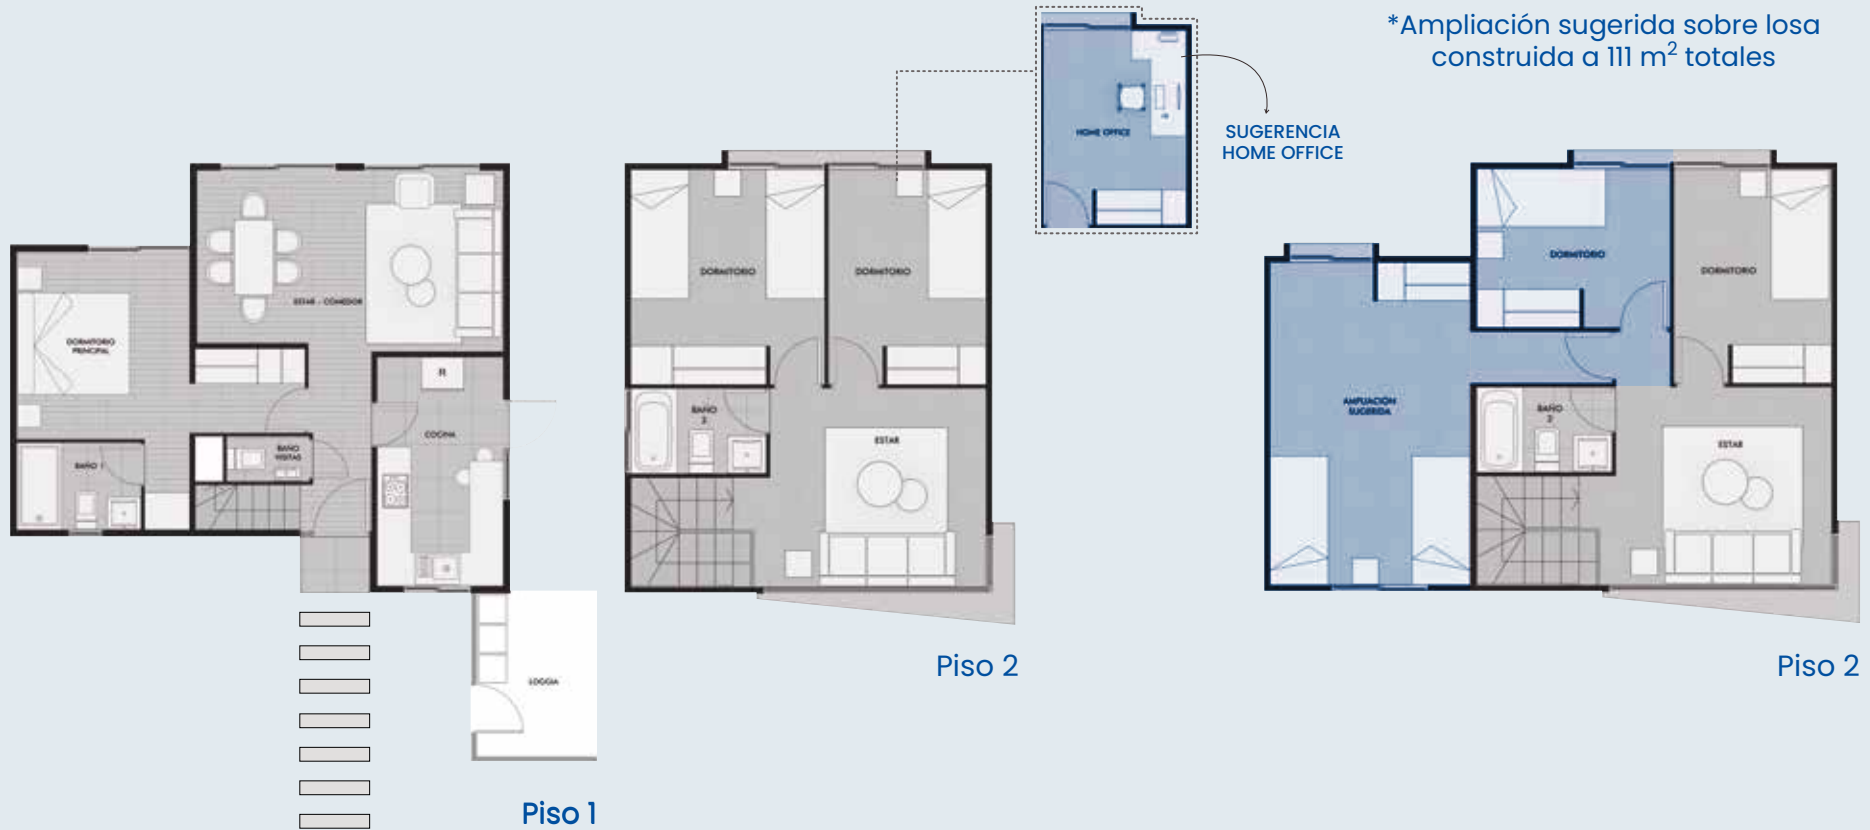

EL REMANSO DE MACHALÍ IV

 MACHALÍ

**CASA
TOSCANA**
94 M²

 | BEST
PLACE
TO LIVE

PY INMOBILIARIA®
Donde quieres estar.

Conoce más en **PY.CL**

3 dormitorios / 2 baños + baño visita

Ventanas con termopanel

Living, comedor y dormitorio principal con piso flotante vinyl click.

Cocina con cubierta de cuarzo y equipada con encimera, horno y campana.

Estar familiar 2° piso

Shower door en baño principal

Av. Escrivá de Balaguer 1.600, Machalí.