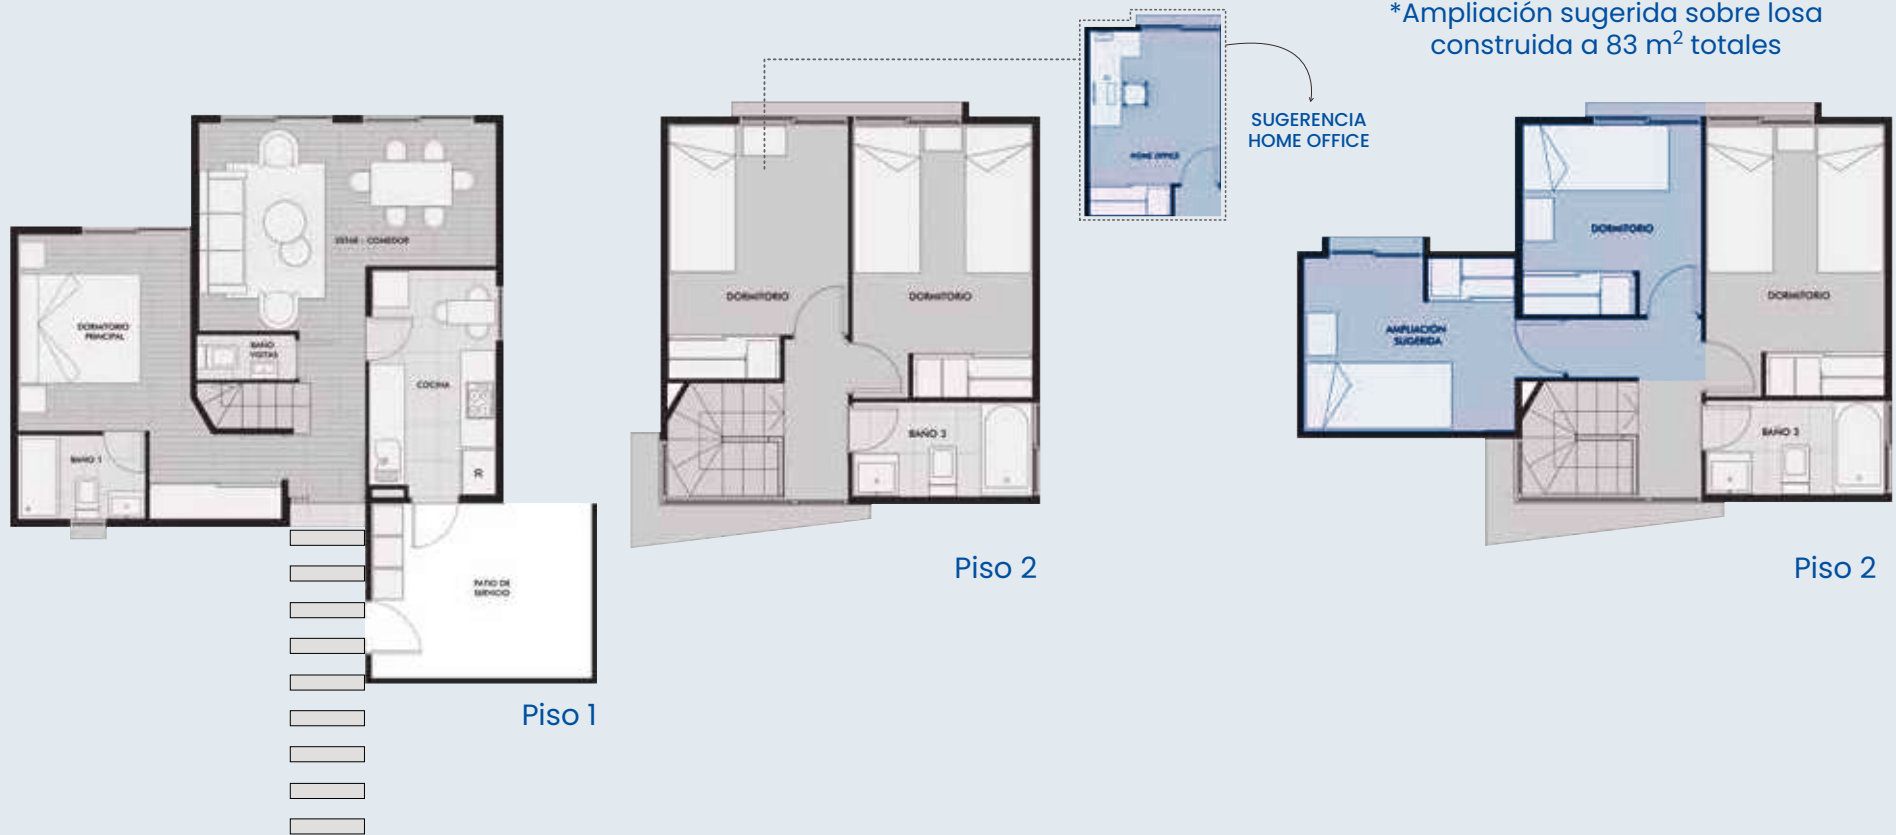

# EL REMANSO DE MACHALÍ IV

 MACHALÍ

**CASA  
CERDEÑA**  
76 M<sup>2</sup>

 BEST  
PLACE  
TO LIVE

**PY** INMOBILIARIA®  
Donde quieres estar.

Conoce más en **PY.CL**

# 3 dormitorios / 2 baños + baño visita

Ventanas con termopanel

Living, comedor y dormitorio principal con piso flotante vinyl click.

Cocina con cubierta de cuarzo y equipada con encimera, horno y campana.

Shower door en baño principal

Av. Escrivá de Balaguer 1.600, Machalí.

ventas-elremanso@py.cl

+569 86921018  
+569 82475291